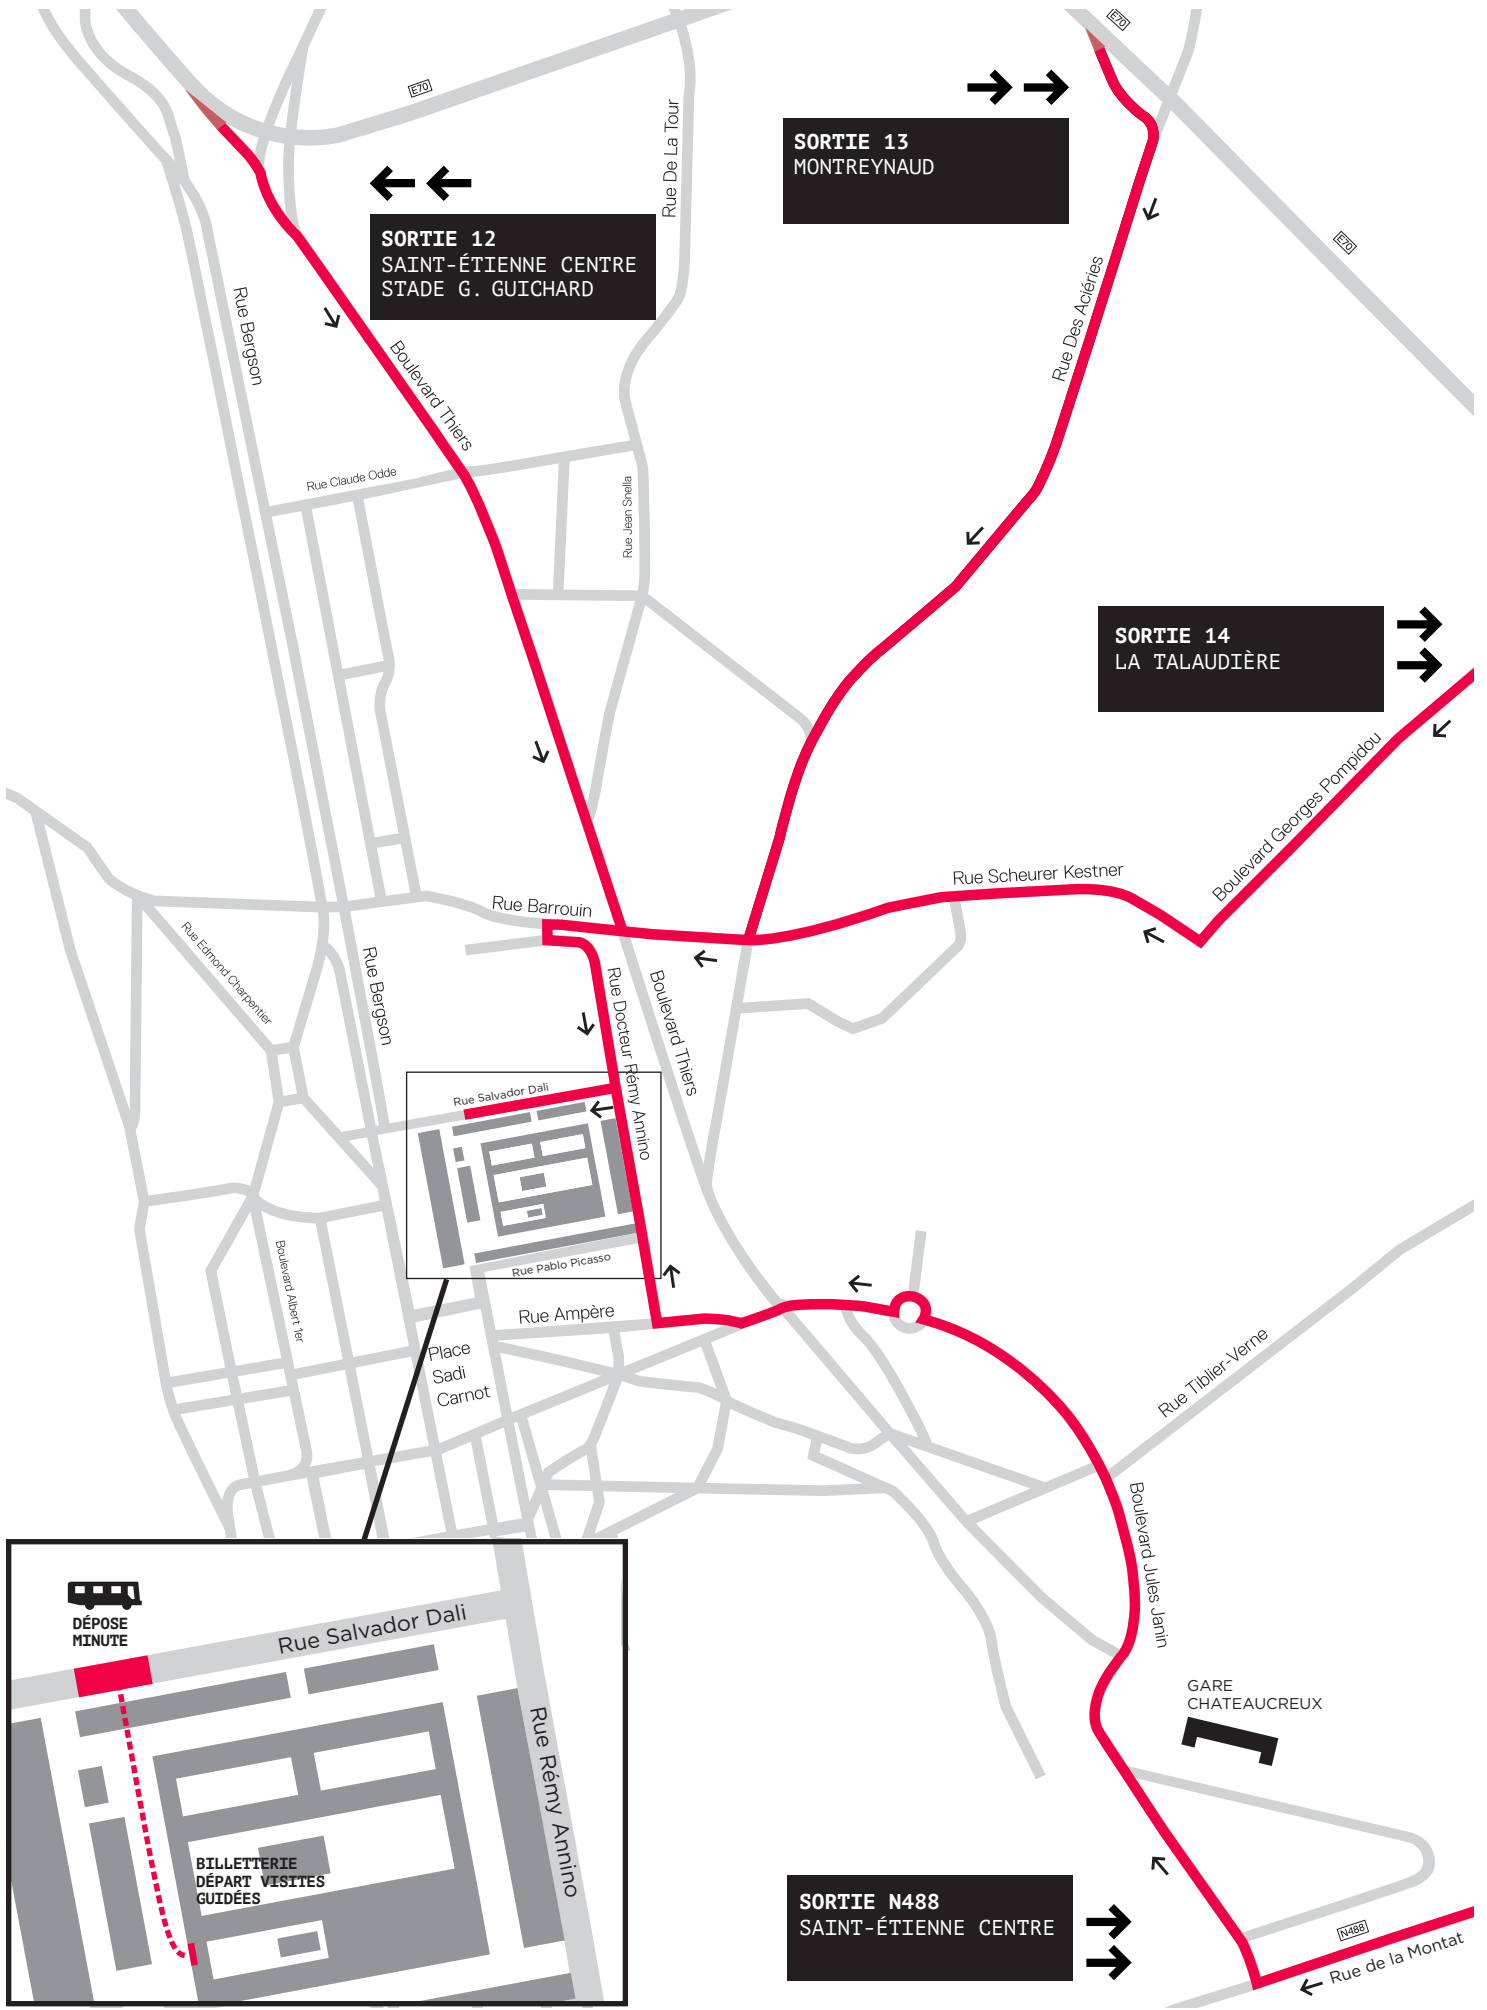

SORTIE 12
SAINT-ÉTIENNE CENTRE
STADE G. GUICHARD

SORTIE 13
MONTREYNAUD

SORTIE 14
LA TALAUDIÈRE

SORTIE N488
SAINT-ÉTIENNE CENTRE